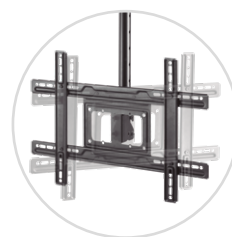

Soporte techo para TV 37" - 80"

HOLMIOS®

Referencia / Reference	500055029
Descripción / Description	Soporte techo para TV TV ceiling mount
Pulgadas / Inch	37" - 80"
Peso máximo Maximum weight	50Kg / 110lbs
VESA	200x200 / 300x200 400x200 / 300x300 / 400x300 400x400 / 600x400
Material / Material	Acero Steel
Apto para pantalla planas y curvas Flat and curved TV	Sí / Yes
Color / Color	Negro / Black
Brazo regulable Adjustable arm	Sí / Yes
Embalaje / Packaging	3

**Compatible con todas
las marcas.**

Instalación fácil y rápida.

Nota: Averiguar el peso de la pantalla a colocar y la distancia del orificio de montaje del televisor antes de seleccionar un soporte adecuado.