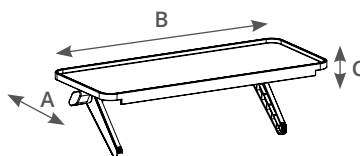

ESTANTE DOBLE PARA ACCESORIOS TV

HOLMIOS®

Double shelf for TV accessories // Double étagère pour accessoires TV // Prateleira dupla para acessórios de TV // Doppio ripiano per accessori TV // Doppeltes regal für tv-zubehör

Tipo // Kind // Type // Digite // Tipo // Geben Sie ein

**Estante
accesorios TV**

Soporta hasta // Supports up to // Poids jusqu'à // Peso até // Peso fino a // Gewicht bis

6Kg / 13lbs

Material // Housing // Matériel // Material // Materiale // Stof

**A: 127mm
B: 300mm
C: 14mm**

Color // Color // Couleur // Cor // Colore // Farbe

Negro

Fácil y rápida instalación // Easy assembly // Assemblage facile // Fácil instalação // Facile assemblaggio // Einfachemontage