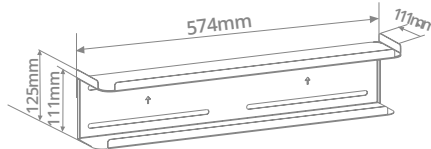

SOPORTE TRASERO PARA ACCESORIOS TV

HOLMIOS®

Rear bracket for TV accessories // Support arrière pour accessoires TV // Suporte traseiro para acessórios de TV // Staffa posteriore per accessori TV // Hintere halterung für tv-zubehör

Tipo // Kind // Type // Digite // Tipo // Geben Sie ein

**Soporte trasero
accesorios TV**

Soporta hasta // Supports up to // Poids jusqu'à // Peso até // Peso fino a // Gewicht bis

2Kg / 4lbs

Material // Housing // Matériel // Material // Materiale // Stof

Acero

For televisions without stands // Pour les télévisions sans support // Para televisões sem estandes // Per televisori senza cavalletti // Für fernsehen ohne ständer

**Para televisores
sin soportes**

Dimensión // Dimension // Dimension // Dimensão // Dimensione // Dimension

574x125mm

Color // Color // Couleur // Cor // Colore // Farbe

Negro

Fácil y rápida instalación // Easy assembly // Assemblage facile // Fácil instalação // Facile assemblaggio // Einfachemontage

Sí

Embalaje // Packing // Emballage // Embalagem // Imballaggio // Verpackung

10