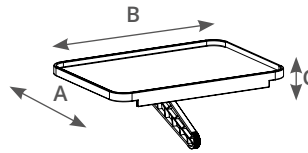

ESTANTE SIMPLE PARA ACCESORIOS TV

HOLMIOS®

Simple shelf for TV accessories // Étagère simple pour accessoires TV // Prateleira simples para acessórios de TV // Ripiano semplice per accessori TV // Einfaches regal für TV-zubehör

Dimensión // Dimension // Dimension // Dimensão // Dimensione // Dimension

**A: 127mm
B: 180mm
C: 14mm**

Tipo // Kind // Type // Digite // Tipo // Geben Sie ein

**Estante
accesorios TV**

Color // Color // Couleur // Cor // Colore // Farbe