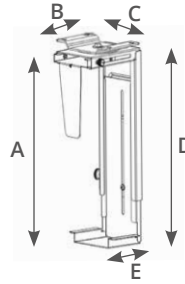

SOPORTE CPU

BAJO MESA AJUSTABLE

HOLMIOS®

CPU holder // Prise en charge du processeur // Suporte de CPU // Supporto CPU // CPU-Unterstützung

Tipo // Kind // Type // Digite // Tipo // Geben Sie ein

Para CPU

Soporta hasta // Supports up to // Poids jusqu'à // Peso até // Peso fino a // Gewicht bis

10Kg /22lbs

Rotación // Rotation // Rotation // Rotação // Rotazione // Drehung

360°

Material // Housing // Matériel // Material // Materiale // Stof

Acero

Altura regulable // Adjustable height // Réglable en hauteur // Altura ajustável // Altezza regolabile // Verstellbare Höhe

300~533mm

Profundidad regulable // Adjustable depth // Profondeur réglable // Profundidade ajustável // Profondità regolabile // Einstellbare Tiefe

88~203mm

Dimensión // Dimension // Dimension // Dimensão // Dimensione // Dimension

A: 300-533mm

B: 106mm

C: 175mm

D: 359-592mm

E: 88-203mm

Color // Color // Couleur // Cor // Colore // Farbe

Negro

Fácil y rápida instalación // Easy assembly // Assemblage facile // Fácil instalação // Facile assemblaggio // Einfachemontage