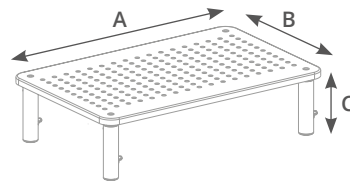

# SOPORTE METÁLICO ELEVADOR

# HOLMIOS®

Soporte elevador de monitor // Tabletop monitor riser // Réhausseur de moniteur de table // Suporte para monitor de mesa // Riser per monitor da tavolo // Tischmonitor Riser

Soporta hasta // Supports up to // Poids jusqu'à // Peso até // Peso fino a // Gewicht bis

**20Kg /44lbs**

Material // Housing // Matériel // Material // Materiale // Stof

**Acero+plástico  
Steel+plastic**

Dimensión // Dimension // Dimension // Dimensão // Dimensione // Dimension

**A: 370mm  
B:235mm  
C: 100/120/140mm**