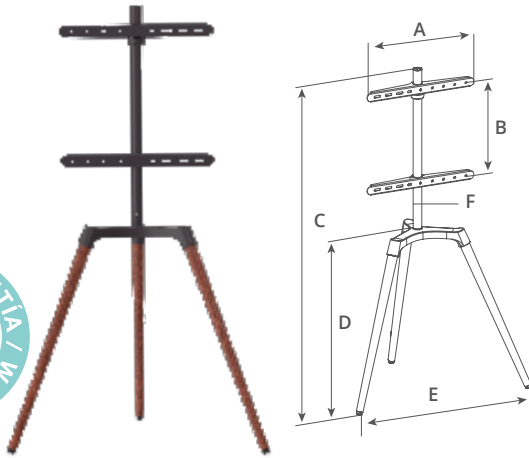

SOPORTE DE PIE

TIPO TRÍPODE PARA TV

HOLMIOS®

UNIVERSAL

COMPATIBLE CON TODAS LAS MARCAS

Suitable for all brands / Compatible avec toutes les marques / Compatível com todas maras / Compatible tutti marche / Geeignet alle marken

Soporte de pie tipo trípode para TV // Easel studio tv floor stand // Support de plancher tv studio chevalet // Tripé tipo de apoio de pé tv // Supporto da pavimento tv easel studio // Easel studio tv bodenständer

Para pantallas // For screens // Pour les écrans // Para telas // Per schermi // Für Bildschirme **50"-65"**

Soporta hasta // Supports up to // Poids jusqu'à // Peso até // Peso fino a // Gewicht bis **35Kg**

Material // Housing // Matériel // Material // Materiale // Stof **Acero+aluminio+plástico**

Patas // Wood legs / Pieds en bois / Pernas de madeira / Gambe in legno / Holzbeine **Madera**

Oscilación // Swivel range / Gamme pivotante / Alcance giratório / Gamma di rotazione / Schwenkbereich **+70° -70°**

Anclaje universal VESA // VESA universal mount // Ancrage universal VESA // Ancoragem universal VESA // Postale universale VESA // Verankerung universal VESA **200x200 / 300x200 / 300x300 / 400x200 / 400x300 / 400x400**

Indicador de dirección // Direction indicator / Indicateur de direction / Indicador de direção / Indicatore di direzione / Fahrtrichtungsanzeiger **Sí**

Organizador de cables // Cable managment // Organisateur de câbles // Organizador de cabos // Organizzatore di cavi // Kabelorganisor **Sí**

Dimensión // Dimension // Dimension // Dimensão // Dimensione // Dimension **A: 475 / B: Mín. 200 Máx. 400 / C: 1347 / D: 662mm / E: 758 / F: Ø35mm**

Color // Color // Couleur // Cor // Colore // Farbe **Negro**

Fácil y rápida instalación // Easy assembly // Assemblage facile // Fácil instalação // Facile assemblaggio // Einfachemontage **Sí**

Embalaje // Packing // Emballage // Embalagem // Imballaggio // Verpackung **1**

VIDEO INSTALACIÓN
Installation video