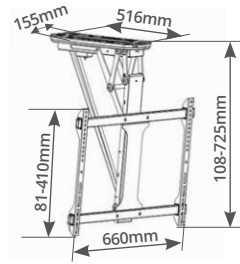

SOPORTE TECHO PARA TV MOTORIZADO

HOLMIOS®

SopORTE techo para TV motorizado // Motorized tv ceiling mount // Support plafond pour projecteur // Montagem no teto do projetor // Supporto da soffitto per proiettore // Projektoren Deckenhalterung

Montaje techo // Flat or inclined ceiling // Plafond plat ou incliné // Teto plano ou inclinado // Soffitto piano o inclinato // Flache oder geneigte Decke

Plano / Inclinado

Tipo // Kind // Type // Digite // Tipo // Geben Sie ein

De Techo

Anclaje universal VESA // VESA universal mount // Ancrage universal VESA // Ancoragem universal VESA // Postale universale VESA // Verankerung universal VESA

200x100 / 200x200 / 200x400 / 300x200 / 300x300 / 400x200 / 400x300 / 400x400 / 600x400

Para pantallas // For screens // Pour les écrans // Para telas // Per schermi // Für Bildschirme

32"-70"

Dimensión // Dimension // Dimension // Dimensão // Dimensione // Dimension

**660x410mm
Altura máx:725mm**

Soporta hasta // Supports up to // Poids jusqu'à // Peso até // Peso fino a // Gewicht bis

35Kg

Color // Color // Couleur // Cor // Colore // Farbe

Negro

Inclinación // Inclination // Inclinaison // Inclinação // Inclinazione // Neigung

+0° -75°

Cable // Cord // Câble // Cabo // Cavo // Kabel

1.5M

Accesorios // Accesories // Accessoires // Acessórios // Accessori // Zubehör

Incluidos

Giro // Screen level // Niveau d'écran // Nivel da tela // Livello dello schermo // Bildschirmebene

+2°-2°

Fácil y rápida instalación // Easy assembly // Assemblage facile // Fácil instalação // Facile assemblaggio // Einfachemontage

Sí

Material // Housing // Matériel // Material // Materiale // Stof

Acero+plástico

Embalaje // Packing // Emballage // Embalagem // Imballaggio // Verpackung

21