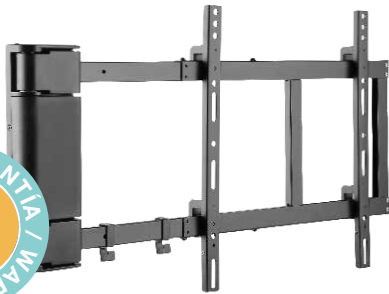

SOPORTE TV PARED

MOTORIZADO 32" - 60"

HOLMIOS®

UNIVERSAL

COMPATIBLE CON TODAS LAS MARCAS

Suitable for all brands / Compatible avec toutes les marques / Compatível com todas maras / Compatible tutti marche / Geeignet alle marken

Support mural TV motorisé // Montagem motorizada na parede de TV // Supporto a parete TV motorizzato // Motorisierte TV-wandhalterung

Tipo // Kind // Type // Digite // Tipo // Geben Sie ein

Motorizado

Para pantallas // For screens // Pour les écrans // Para telas // Per schermi // Für Bildschirme

32"-60"

Soporta hasta // Supports up to // Poids jusqu'à // Peso até // Peso fino a // Gewicht bis

40Kg / 88lbs

Oscilación lateral // Lateral swing // Balançoire latérale // Balanço lateral // Oscillazione laterale // Seitliche Schaukel