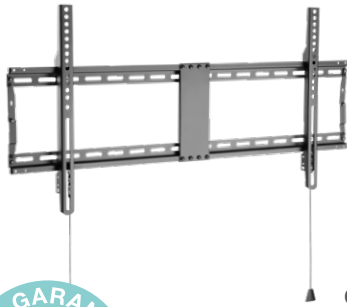

SOPORTE TV

ANTIRROBO 43" - 90"

HOLMIOS®

UNIVERSAL

COMPATIBLE CON TODAS LAS MARCAS

Suitable for all brands / Compatible avec toutes les marques / Compatível com todas maras / Compatible tutti marche / Geeignet alle marken

Tv Wall Mount With Anti Theft // Montage Mural Tv Avec Antivol // Montagem Na Parede Da Tv Com Anti-Roubo // Supporto A Parete Per Tv Con Antifurto // Tv Wandmontage Mit Anti-Diebstahl

Dimensión // Dimension // Dimension// Dimensão // Dimensione //Dimension

A: 890mm
B: 431mm
C: 215mm
D: 200-855mm

Tipo // Kind // Type // Digite // Tipo // Geben Sie ein

Antirrobo

Distancia soporte-pared // Support to wall distance // Support à la distance du mur // Suporte à distância da parede // Supporto alla distanza del muro // Unterstützung zum Wandabstand