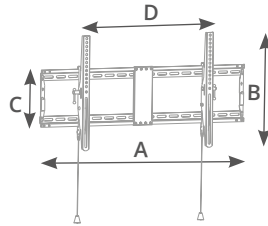

SOPORTE TV

ANTIRROBO 43" - 90"

HOLMIOS®

UNIVERSAL

COMPATIBLE CON TODAS LAS MARCAS

Suitable for all brands / Compatible avec toutes les marques / Compatível com todas maras / Compatible tutti marche / Geeignet alle marken

Tv Wall Mount With Anti Theft // Montage Mural Tv Avec Antivol // Montagem Na Parede Da Tv Com Anti-Roubo // Supporto A Parete Per Tv Con Antifurto // Tv Wandmontage Mit Anti-Diebstahl

Dimensión // Dimension // Dimension// Dimensão // Dimensione //Dimension

A: 890mm
B: 431mm
C: 215mm
D: 200-855mm

Tipo // Kind // Type // Digite // Tipo // Geben Sie ein

Antirrobo

Distancia soporte-pared // Support to wall distance // Support à la distance du mur // Suporte à distância da parede // Supporto alla distanza del muro // Unterstützung zum Wandabstand

29mm

Para pantallas // For screens // Pour les écrans // Para telas // Per schermi // Für Bildschirme

43"-90"

Color // Color // Couleur // Cor // Colore // Farbe

Negro

Soporta hasta // Supports up to // Poids jusqu'à // Peso até // Peso fino a // Gewicht bis

70Kg / 154lbs

Accesorios // Accesories // Accessoires // Acessórios // Accessori // Zubehör

Incluidos

Anclaje universal VESA // VESA universal mount // Anclagem universal VESA // Postale universale VESA // Verankerung universal VESA

200X200 / 300x200
300x300 / 400x200
400x300 / 400x400
600x400 / 800x400

Incluye nivel // Includes level // Comprend le niveau // Inclui nível // Include il livello // Beinhaltet Level

Sí

Material // Housing // Matériel // Material // Materiale // Stof

Acero

Embalaje // Packing// Emballage // Embalagem // Imballaggio // Verpackung

1