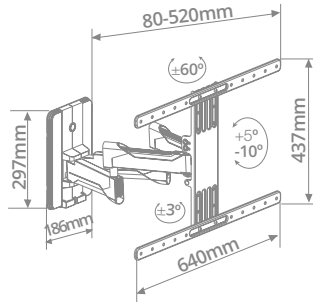

SOPORTE PRO

CON BRAZO PARA TV 37" - 80"

HOLMIOS®

COMPATIBLE CON TODAS LAS MARCAS

Suitable for all brands / Compatible avec toutes les marques / Compatível com todas maras / Compatible tutti marche / Geeignet alle marken

TV wall mount swiveling // Bras pivotant mural TV // Braço giratório para montagem na parede da Tv // Porta TV a parete orientabile // TV wall mount swiveling arm

Tipo // Kind // Type // Digite // Tipo // Geben Sie ein

Con brazo

Para pantallas // For screens // Pour les écrans // Para telas // Per schermi // Für Bildschirme

37"-80"

Soporta hasta // Supports up to // Poids jusqu'à // Peso até // Peso fino a // Gewicht bis

45Kg / 97lbs

Inclinación // Inclination // Inclinaison // Inclinação // Inclinazione // Neigung

+5° -10°

Rotación // Rotation // Rotation // Rotação // Rotazione // Drehung

+60°-60°

Giro // Turn // Tourner // Turn // Girare // Drehen Sie sich

+3° -3°

Anclaje universal VESA // VESA universal mount // Anclage universal VESA // Ancoragem universal VESA // Postale universale VESA // Verankerung universal VESA

**200X200 / 300x200
300x300 / 400x200
400x300 / 400x400
/ 600x400**

Material // Housing // Matériel // Material // Materiale // Stof

Acero

Dimensión // Dimension // Dimension // Dimensão // Dimensione // Dimension

640x437mm

Distancia soporte-pared // Support to wall distance // Support à la distance du mur // Suporte à distância da parede // Supporto alla distanza del muro // Unterstützung zum Wandabstand

80-520mm

Color // Color // Couleur // Cor // Colore // Farbe

Negro

Accesorios // Accesories // Accessoires // Acessórios // Accessori // Zubehör

Incluidos

Organizador de cables // Cable management // Gestion des câbles // Gerenciamento de cabos // Gestione dei cavi // Kabelmanagement

Sí

Embalaje // Packing // Emballage // Embalagem // Imballaggio // Verpackung

4