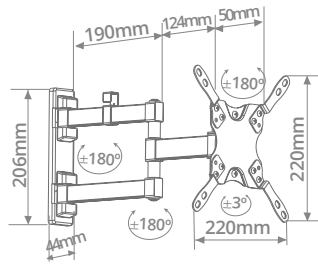

SOPORTE CON BRAZO

PARA TV 13" - 42"

HOLMIOS®

COMPATIBLE CON TODAS LAS MARCAS

Suitable for all brands / Compatible avec toutes les marques / Compatível com todas maras / Compatible tutti marche / Geeignet alle marken

TV wall mount swiveling // Bras pivotant mural TV // Braço giratório para montagem na parede da Tv // Porta TV a parete orientabile // TV wall mount swiveling arm

Tipo // Kind // Type // Digite // Tipo // Geben Sie ein **Con brazo**

Para pantallas // For screens // Pour les écrans // Para telas // Per schermi // Für Bildschirme **13"-42"**

Soporta hasta // Supports up to // Poids jusqu'à // Peso até // Peso fino a // Gewicht bis **20Kg / 44lbs**

Inclinación // Inclination // Inclinaison // Inclinação // Inclinazione // Neigung **+5° -12°**

Rotación // Rotation // Rotation // Rotação // Rotazione // Drehung **+90°-90°**

Giro // Turn // Tourner // Turn // Girare // Drehen Sie sich **+3° -3°**

Anclaje universal VESA // VESA universal mount // Anclage universal VESA // Ancoragem universal VESA // Postale universale VESA // Verankerung universal VESA **75x75 / 100x100 200x100 / 200x200**

Material // Housing // Matériel // Materiale // Stof **Acero**

Dimensión // Dimension // Dimension // Dimensão // Dimensione // Dimension **220x220mm**

Distancia soporte-pared // Support to wall distance // Support à la distance du mur // Suporte à distância da parede // Supporto alla distanza del muro // Unterstützung zum Wandabstand **60-364mm**

Color // Color // Couleur // Cor // Colore // Farbe **Negro**

Accesorios // Accesories // Accessoires // Acessórios // Accessori // Zubehör **Incluidos**

Organizador de cables // Cable management // Gestion des câbles // Gerenciamento de cabos // Gestione dei cavi // Kabelmanagement **Sí**

Embalaje // Packing // Emballage // Embalagem // Imballaggio // Verpackung **8**