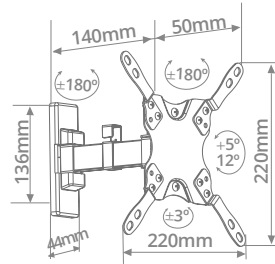

SOPORTE CON BRAZO

PARA TV 13" - 42"

HOLMIOS®

UNIVERSAL

COMPATIBLE CON TODAS LAS MARCAS

Suitable for all brands / Compatible avec toutes les marques / Compatível com todas maras / Compatible tutti marche / Geeignet alle marken

TV wall mount swiveling // Bras pivotant mural TV // Braço giratório para montagem na parede da Tv // Porta TV a parete orientabile // TV wall mount swiveling arm

Tipo // Kind // Type // Digite // Tipo // **Con brazo**
Geben Sie ein

Para pantallas // For screens // Pour les écrans // Para telas // Per schermi // Für Bildschirme **13"-42"**

Soporta hasta // Supports up to // Poids jusqu'à // Peso até // Peso fino a // Gewicht bis **20Kg / 44lbs**

Inclinación // Inclination // Inclinaison // Inclinação // Inclinazione // Neigung **+5° -12°**

Rotación // Rotation // Rotation // Rotação // Rotazione // Drehung **+90°-90°**

Giro // Turn // Tourner // Turn // Girare // Drehen Sie sich **+3° -3°**

Anclaje universal VESA // VESA universal mount // Anclage universal VESA // Ancoragem universal VESA // Postale universale VESA // Verankerung universal VESA **75x75 / 100x100 200x100 / 200x200**

Material // Housing // Matériel // Material // Materiale // Stof **Acero**

Dimensión // Dimension // Dimension // Dimensão // Dimensione // Dimension **220x220mm**

Distancia soporte-pared // Support to wall distance // Support à la distance du mur // Suporte à distância da parede // Supporto alla distanza del muro // Unterstützung zum Wandabstand **60-190mm**

Color // Color // Couleur // Cor // Colore // Farbe **Negro**

Accesorios // Accesories // Accessoires // Acessórios // Accessori // Zubehör **Incluidos**

Organizador de cables // Cable management // Gestion des câbles // Gerenciamento de cabos // Gestione dei cavi // Kabelmanagement **Sí**

Embalaje // Packing // Emballage // Embalagem // Imballaggio // Verpackung **10**