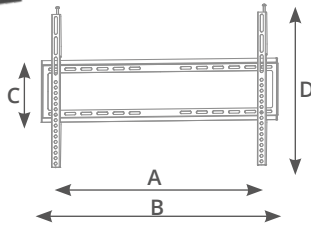

SOPORTE TV

FIJO 37"-70"

HOLMIOS®

UNIVERSAL

COMPATIBLE CON TODAS LAS MARCAS

Suitable for all brands / Compatible avec toutes les marques / Compatível com todas maras / Compatible tutti marche / Geeignet alle marken

Fixed tv wall mount // Support téléviseur // Soporte de tele-
visão // Supporti televisive // Unterstützung fernsehen

Tipo // Kind // Type // Digite // Tipo // **Fijo**
Geben Sie ein

Para pantallas // For screens // Pour les
écrans // Para telas // Per schermi // **37"-70"**
Für Bildschirme

Soporta hasta // Supports up to // **35Kg / 77lbs**
Poids jusqu'à // Peso até // Peso fino
a // Gewicht bis

Anclaje universal VESA // VESA **200x200/300x300**
universal mount // Anclaje universal **400x200/400x400**
VESA // Ancoragem universal VESA // **600x400**
Postale universale VESA // Verankerung
universal VESA

Material // Housing // Matériel // Mate- **Acero**
rial // Materiale // Stof

Dimensión // Dimension // Dimension// **A: 465mm**
Dimensão // Dimensione // Dimension **B: 24-638mm**

Grosor // Thickness // Épaisseur // Es- **19.5mm**
pessura // Spessore // Dicke **0.77"**

Color // Color // Couleur // Cor // Colore **Negro**
// Farbe

Accesorios // Accesories // Accessoires // **Incluidos**
// Acessórios // Accessori // Zubehör

Fácil y rápida instalación // Easy assem- **Sí**
bly // Assemblage facile // Fácil insta-
lação // Facile assemblaggio // Einfache-
montage

Embalaje // Packing// Emballage // Em- **10**
balagem // Imballaggio // Verpackung