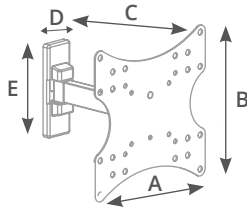

SOPORTE TV CON BRAZO 23"-42"

HOLMIOS®

UNIVERSAL

COMPATIBLE CON TODAS LAS MARCAS

Suitable for all brands / Compatible avec toutes les marques / Compatível com todas maras / Compatible tutti marche / Geeignet alle marken

TV wall mount // Support téléviseur // Soporte de televisão // Supporti televisione // Unterstützung fernsehen	Material // Housing // Matériel // Materiale // Stof	Acero+ plástico
Tipo // Kind // Type // Digite // Tipo // Geben Sie ein	Dimensión // Dimension // Dimension // Dimensão // Dimensione // Dimension	A: 220 / B: 220mm C: 44-192mm D: 44 / E: 136mm
Para pantallas // For screens // Pour les écrans // Para telas // Per schermi // Für Bildschirme	Distancia soporte-pared // Support to wall distance // Support à la distance du mur // Suporte à distância da parede // Supporto alla distanza del muro // Unterstützung zum Wandabstand	44-192mm
Soporta hasta // Supports up to // Poids jusqu'à // Peso até // Peso fino a // Gewicht bis	Color // Color // Couleur // Cor // Colore // Farbe	20Kg / 44lbs Negro
Inclinación // Inclination // Inclinaison // Inclinação // Inclinazione // Neigung	Accesorios // Accesories // Accessoires // Acessórios // Accessori // Zubehör	+3° -10° Incluidos
Rotación // Rotation // Rotation // Rotação // Rotazione // Drehung	Fácil y rápida instalación // Easy assembly // Assemblage facile // Fácil instalação // Facile assemblaggio // Einfachemontage	+90°-90° Sí
Giro // Turn // Tourner // Turn // Girare // Drehen Sie sich	Embalaje // Packing // Emballage // Embalagem // Imballaggio // Verpackung	+3° -3° 14
Anclaje universal VESA // VESA universal mount // Anclage universal VESA // Ancoragem universal VESA // Postale universale VESA // Verankerung universal VESA		75x75 100x100/100x150 150x100/150x150 200x100/200x200