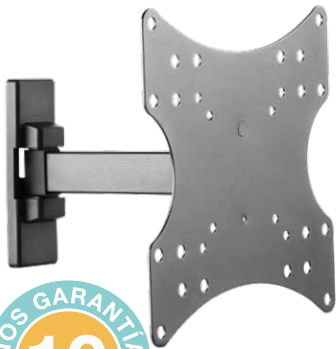

SOPORTE TV CON BRAZO 23"-42"

HOLMIOS®

UNIVERSAL

COMPATIBLE CON TODAS LAS MARCAS

Suitable for all brands / Compatible avec toutes les marques / Compatível com todas maras / Compatible tutti marche / Geeignet alle marken

TV wall mount // Support téléviseur // Soporte de televisão // Supporti televisione // Unterstützung fernsehen	Material // Housing // Matériel // Materiale // Stof	Acero+ plástico
Tipo // Kind // Type // Digite // Tipo // Geben Sie ein	Dimensión // Dimension // Dimension // Dimensão // Dimensione // Dimension	A: 220 / B: 220mm C: 44-192mm D: 44 / E: 136mm
Para pantallas // For screens // Pour les écrans // Para telas // Per schermi // Für Bildschirme	Distancia soporte-pared // Support to wall distance // Support à la distance du mur // Suporte à distância da parede // Supporto alla distanza del muro // Unterstützung zum Wandabstand	44-192mm
Soporta hasta // Supports up to // Poids jusqu'à // Peso até // Peso fino a // Gewicht bis	Color // Color // Couleur // Cor // Colore // Farbe	20Kg / 44lbs Negro
Inclinación // Inclination // Inclinaison // Inclinação // Inclinazione // Neigung	Accesorios // Accesories // Accessoires // Acessórios // Accessori // Zubehör	+3° -10° Incluidos
Rotación // Rotation // Rotation // Rotação // Rotazione // Drehung	Fácil y rápida instalación // Easy assembly // Assemblage facile // Fácil instalação // Facile assemblaggio // Einfachemontage	+90°-90° Sí
Giro // Turn // Tourner // Turn // Girare // Drehen Sie sich	Embalaje // Packing // Emballage // Embalagem // Imballaggio // Verpackung	+3° -3° 14
Anclaje universal VESA // VESA universal mount // Anclage universal VESA // Ancoragem universal VESA // Postale universale VESA // Verankerung universal VESA		75x75 100x100/100x150 150x100/150x150 200x100/200x200