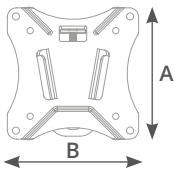

UNIVERSAL

COMPATIBLE CON TODAS LAS MARCAS

Suitable for all brands / Compatible avec toutes les marques / Compatível com todas maras / Compatible tutti marche / Geeignet alle marken

Fixed tv wall mount // Support téléviseur // Soporte de tele-
visão // Supporti televisione // Unterstützung fernsehen

Tipo // Kind // Type // Digite // Tipo // Geben // Fijo
Sie ein

Para pantallas // For screens // Pour les écrans // 13"-27"
// Para telas // Per schermi // Für Bildschirme

Soporta hasta // Supports up to // Poids jus- // 25Kg / 55lbs
qu'à's // Peso até // Peso fino a // Gewicht bis

Anclaje universal VESA // VESA universal // 75x75
mount // Anclage universal VESA // Anco- // 100x100
ragem universal VESA // Postale universale
VESA // Verankerung universal VESA

Material // Housing // Matériel // Material // Acero
Materiale // Stof

Dimensión // Dimension // Dimension // A: 115mm
Dimensão // Dimensione // Dimension B: 115mm

Grosor // Thickness // Épaisseur // Es- // Extra fino
pessura // Spessore // Dicke 12.5mm / 0.49"

Color // Color // Couleur // Cor // Colore // Negro
// Farbe

Accesorios // Accesories // Accessoires // Incluidos
// Acessórios // Accessori // Zubehör

Fácil y rápida instalación // Easy assem- // Sí
bly // Assemblage facile // Fácil insta-
lação // Facile assemblaggio // Einfache-
montage

Embalaje // Packing // Emballage // Em- // 40
balagem // Imballaggio // Verpackung