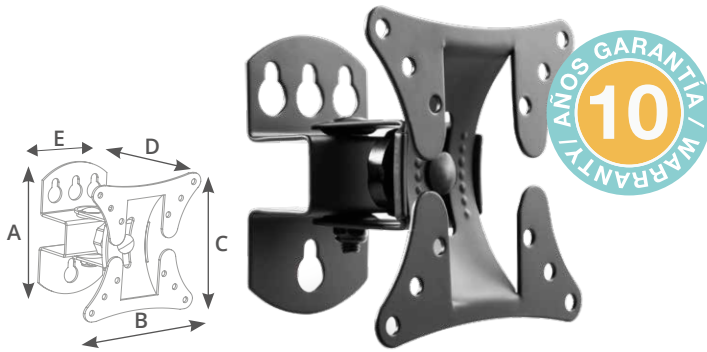

SOPORTE TV

13"-27"

HOLMIOS®

UNIVERSAL

COMPATIBLE CON TODAS LAS MARCAS

Suitable for all brands / Compatible avec toutes les marques / Compatível com todas maras / Compatible tutti marche / Geeignet alle marken

TV wall mount // Support téléviseur // Soporte de televisão // Supporti televisione // Unterstützung fernsehen

Tipo // Kind // Type // Digite // Tipo // Geben Sie ein **Inclinación y rotación**

Para pantallas // For screens // Pour les écrans // Para telas // Per schermi // Für Bildschirme **13"-27"**

Soporta hasta // Supports up to // Poids jusqu'à // Peso até // Peso fino a // Gewicht bis **30Kg / 66lbs**

Inclinación // Inclination // Inclinaison // Inclinação // Inclinazione // Neigung **+20° -20°**

Rotación // Rotation // Rotation // Rotação // Rotazione // Drehung **+30°-30°**

Anclaje universal VESA // VESA universal mount // Anclagem universal VESA // Anco-ragem universal VESA // Postale universale VESA // Verankerung universal VESA **75x75 100x100**